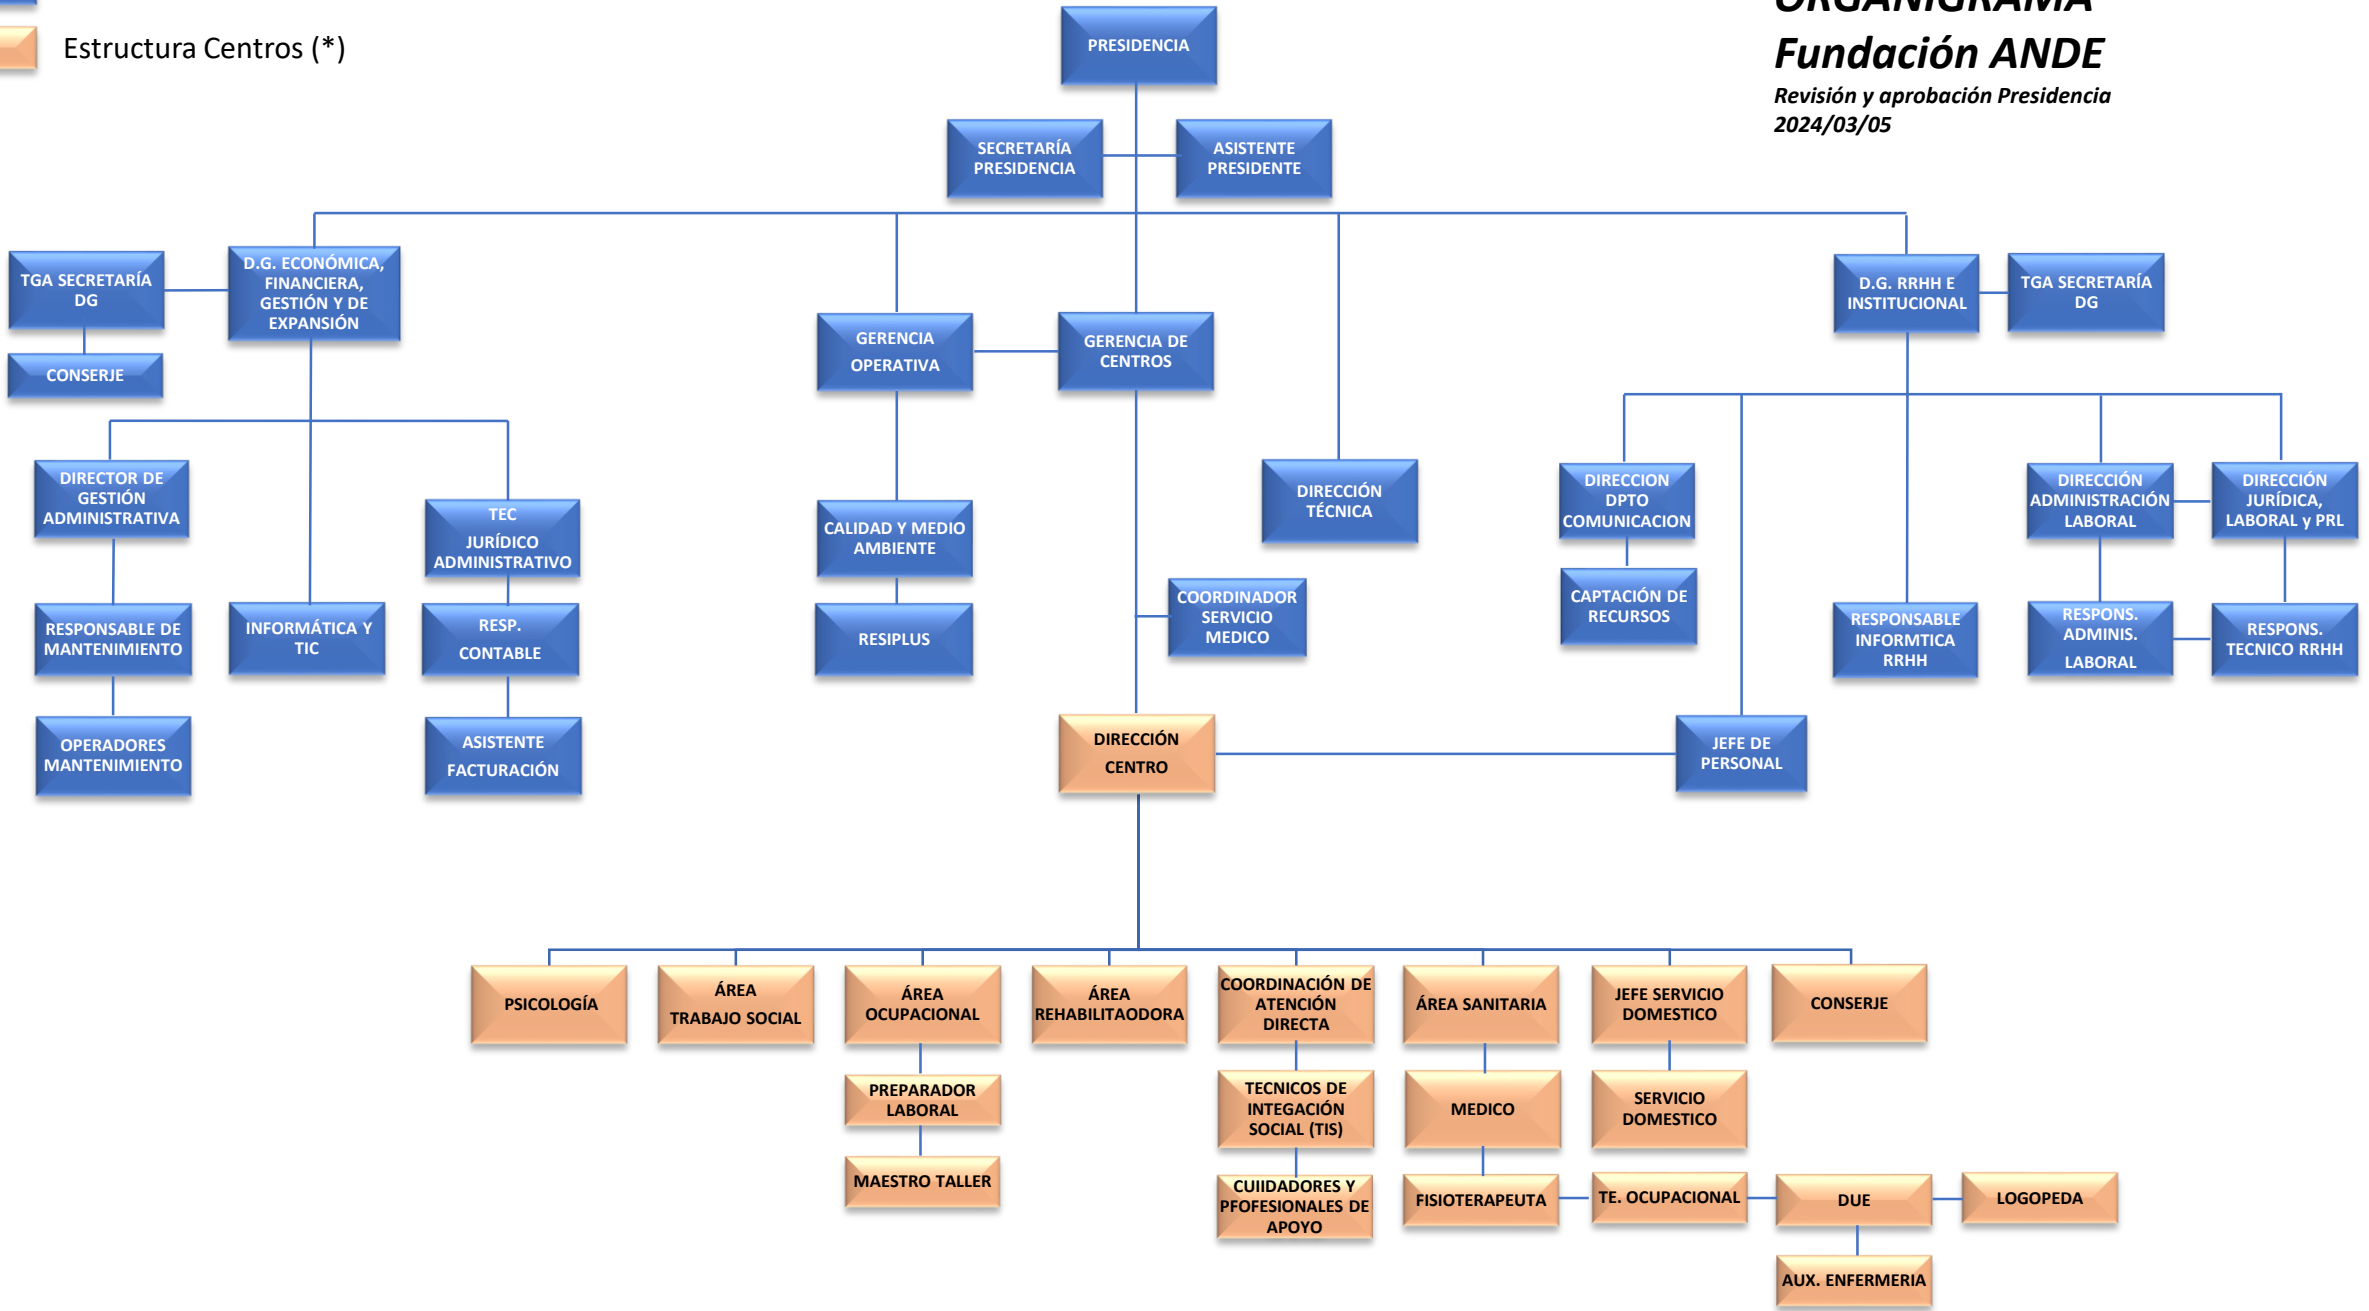

 Institucional y Servicios Centrales

 Estructura Centros (*)

ORGANIGRAMA

Fundación ANDE

Revisión y aprobación Presidencia
2024/03/05

(*) Estructura general Centro. Según el tipo y tamaño de recurso (RES, CD, CO, VVTT) pueden haber funciones no aplicables